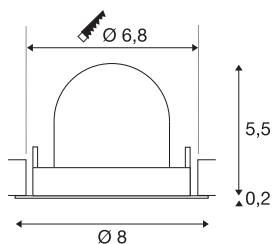

DATI TECNICI

Articolo	1010034
Numero di diverse finestre	1
Girevole od orientabile	asta girevole e inclinabile
Codice IP	IP20
Montaggio	Incasso
Dettagli di montaggio	Soffitto
Corrente / tensione secondaria	200 mA
Classe isolamento	III
Wattaggio	6.9 W
Temperatura ambiente minima	-20 °C
Temperatura ambiente massima	40 °C
Lumen	900 lm
Temperatura colore	2700 Kelvin
Angolo di emissione	55 °
Colore	nero/cromo
CRI	90
UGR ≤	25
Durata	50000 h
Risk Group	1
Altezza	5.7 cm
Diametro	8 cm
Peso netto	0.11 kg

Peso lordo	0.21 kg
Forma dello scasso	circa
Profondità d'incasso	8 cm
Diametro d'incasso	6.8 cm