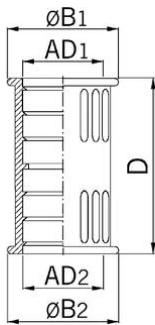

Raccords de tuyaux en plastique Raccords de distribution

**UK
CA**

Raccord synthétique de tuyau raccord rapide

- Manchon de raccordement RQK
- Noir

Réf. d'article :	5020.066.201
E-No:	126609018
EAN:	7611614098005
Matériaux	TPE
Classe de feu	V0 (UL 94)
Propriétés	Raccord rapide efficace avec nervures intérieures servant de fixation sur la gaine
Indice de protection	IP68
Temp. d'utilisation	-40°C / +120°C
Diamètre extérieur	21.2 mm
Diamètre extérieur 2	21.2 mm
Diamètre B1	29.5 mm
Diamètre B2	29.5 mm
Dimension D	46.0 mm
Envoi	10