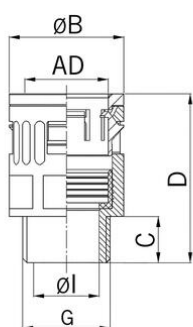

## Raccord droit pour conduit synthétique

## Raccord droit pour conduit synthétique

- Connecteur rapide RQG-M
- Noir

Réf. d'article :	<b>5020.037.216</b>
E-No:	126806401
EAN:	7611614095004
Matériaux	Polyamide anti-chocs
Joint	TPE
Classe de feu	V0 (UL 94)
Propriétés	Montage rapide et fiable grâce à la fermeture «push-in», démontage par simple pression sur le verrou du raccord
Indice de protection	IP68 / IP69
Temp. d'utilisation	-40°C / +120°C
Diamètre extérieur	15.8 mm
Filet de raccordement (G)	M16x1.5
Diamètre Ø I	11.0 mm
Diamètre	23.0 mm
Dimension C	11.5 mm
Dimension D	39.0 mm
Ouverture de clé	21 mm
Envoi	50