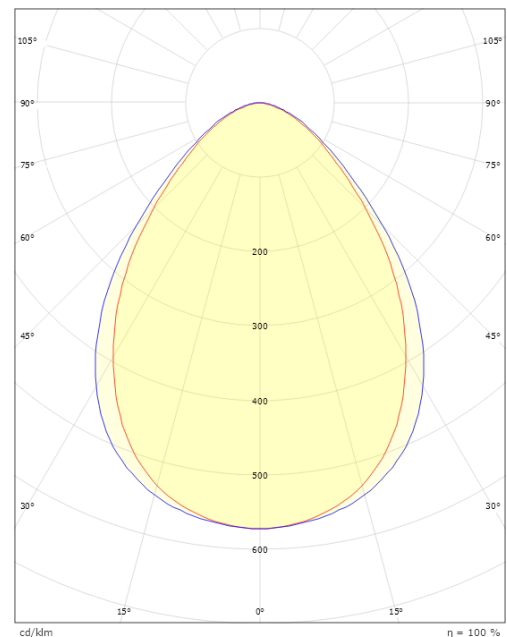

EcoLine 1200 Blanc 3910lm 3000K Ra>80 DALI-2 / Push Dim

Codes-articles: 212093
EAN: 7021982120930

Électrique

Wattage: 30W
Wattage du système: 30W
Tension: 220-240V
Fréquence (Hz): 50/60Hz
Nombre maximal de luminaires par disjoncteur: B10: 18, B16: 28, C10: 29, C16: 47
PE Courant de fuite (mA): 0.30

Source lumineuse

Type de source lumineuse: LED
Source lumineuse incluse: Oui
Flux lumineux: 3910lm
Efficacité: 130 lm/W
Température des couleurs: 3000K
Rendu des couleurs (IRC / Ra): Ra>80
Facteur MacAdams: SDCM: 3
Durée de vie: L90/B10>100,000
Durée de vie: L96>50,000
Distribution de la lumière: Directe
Optique: Opalprism
Stroboscopique visible_ (PstLM): 1
Effet stroboscopique_ (SVM): 0,4
Groupe de risque photobiologique: RG 0

Contrôle/Dimming

Type: DALI-2 / Push Dim

Protection

Classe Isolation: Classe I
IP Class: IP20

Énergie et approbations

Source lumineuse de classe énergétique: C
Breeam: Conforme Hea 01 pour un éclairage sans scintillement

Matériaux et finition

Embase: Feuille d'acier
Matériau de la verrine: Acrylique (PMMA)

Montage/Connexion

Montage: Pendu ou surface, Intérieur
Module: 1200
Connexion: Bornier sans vis 3+2 pôles

Dimensions

Longueur (mm) L: 1235
Largeur (mm) W: 166
Hauteur (mm) H: 47
Poids (kg) brutto/netto: 4.48 / 4.08

Emballage

Dimensions de l'emballage (mm): 1255 x 180 x 62

cd/kdm
— C0/C180
— C90/C270

7 021982120930