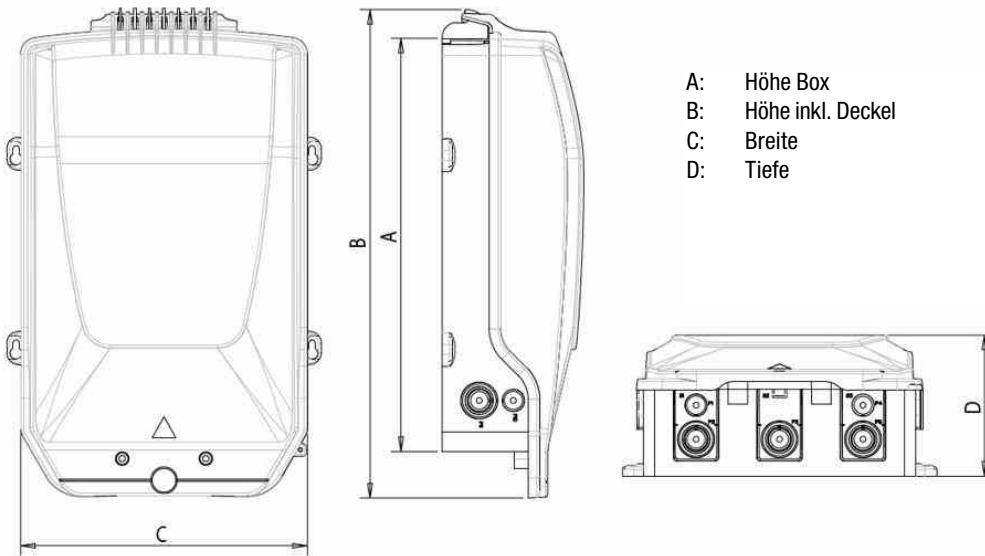

Hausanschlusskasten BEP BUDI-M-SP-N40-101-CH04 - HAK o 40

Hausanschlusskasten (BEP) Glasfaser-Wandgehäuse für Aufnahme von FIST-Spleisskassette

Der BUDI-1S ist ein AP Hausanschlussgehäuse welches mit Spleisskassetten und Steckverbinder kombiniert werden kann. Wahlweise kann das Gehäuse auch als BEP (Building Entry Point) mit Einzelkundenmanagement bis zu 16 Nutzungseinheiten nach Vorgabe BAKOM und Swisscom eingesetzt werden.

► Allgemeine Spezifikationen

Gehäusefarbe	Grau
Funktionsweise	Spleissen
Verpackungsmeng	1
Verpackungsart	Kartonbox
Spleisskapazität	bis 192
Steckverbindungen	bis 24 Fasern

► Dimensionen

Tiefe	120 mm
Höhe	340 mm
Höhe inkl. Deckel	420 mm
Breite	240 mm

► Masszeichnung

► Mechanische Spezifikationen

Zugang	Front
Gehäusematerial	Typ LSZH thermoplastischer Kunststoff
Frontabdeckung Typ	Snap-on Deckel
Befestigungsart	Wandmontage

► Zertifizierungen

- IEC 60529, IP54 | IEC 61753-1, Kategorie G
- RoHS 2011/65/EU Konform

► Übersicht Spezifikationen

	BUDI-1S-SP		BUDI-1S-T12		BUDI-1S-HAK-o 16	
Artikelnummer	CS8162-000		318073-xxx		CX6985-000	
Höhe mit Deckel [HM]	42cm		42cm		42cm	
Höhe ohne Deckel [HO]	34cm		34cm		34cm	
Breite [B]	24cm		24cm		24cm	
Tiefe [T]	12cm		12cm		12cm	
UMS	20/16***		12		16	
Anzahl SEAL	2xS		2xS		1x S-Blind + 1x S-Pigtail	
Anzahl Stecker (Sx / Dx)*	(4xSx / 8xDx)**		12xSx / 24xDx		(4xSx / 8xDx)**	
Kapazität	Spleiss	SOSA	Spleiss	SOSA	Spleiss	SOSA
SC-Kassetten****	80/64***	20/16***	48	12	64	16
4SE-Kassetten	120/96***	10/8***	72	6	96	8
5SE-Kassetten	144/120***	12/10***	84	7	120	10
SC12-Kassetten	240/192***	20/16***	144	12	192	16