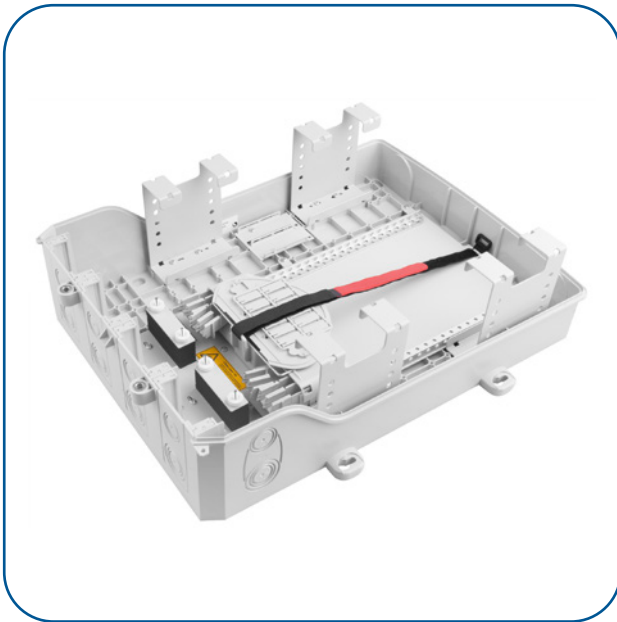

Hausanschlusskasten BEP BUDI-M-SP-N40-101-CH04 - HAK o 40

Hausanschlusskasten (BEP) Glasfaser-Wandgehäuse für Aufnahme von FIST-Spleisskassette

Der BUDI-1S ist ein AP Hausanschlussgehäuse welches mit Spleisskassetten und Steckverbinder kombiniert werden kann. Wahlweise kann das Gehäuse auch als BEP (Building Entry Point) mit Einzelkundenmanagement bis zu 16 Nutzungseinheiten nach Vorgabe BAKOM und Swisscom eingesetzt werden.

► Informationen

- Speziell entwickelt für schnelle FTTH-Einführung und einfachen Kundenanschluss
- Erhältlich mit Spleissung (FIST) und/oder Patching und/oder Splitterkombinationen
- Mehrere und modulare Optionen zur Abdichtung der Kabelanschlüsse mit Gel-Technologie
- Schutzklasse IP55
- Verschluss durch Schraube
- Schloss oder Plombe möglich
- Bis zu 24x Duplex-Stecker (z.B. LC/APC) oder 12x Simplex-Stecker (z.B. E-2000™)
- Einführung von Loop-Kabeln und sichere Ablage der ungeschnittenen Bündeladern
- Dichte Einführung von konfektionierten Patchkabeln
- Sichere Kabelzugentlastung
- Eigenes Firmenlogo auf Deckel möglich

► Allgemeine Spezifikationen

Gehäusefarbe	Grau
Funktionsweise	Spleissen
Verpackungsmeng	1
Verpackungsart	Kartonbox
Spleisskapazität	bis 192
Steckverbindungen	bis 24 Fasern

► Dimensionen

Tiefe	120 mm
Höhe	340 mm
Höhe inkl. Deckel	420 mm
Breite	240 mm

► Masszeichnung

► Mechanische Spezifikationen

Zugang	Front
Gehäusematerial	Typ LSZH thermoplastischer Kunststoff
Frontabdeckung Typ	Snap-on Deckel
Befestigungsart	Wandmontage

► Zertifizierungen

- IEC 60529, IP54 | IEC 61753-1, Kategorie G
- RoHS 2011/65/EU Konform