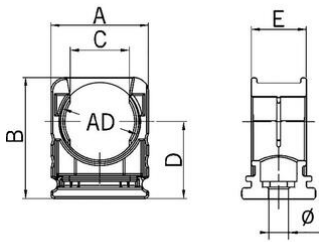

Porta tubi piccolo RQH

Portagomma con coperchio RQS

- Porta tubi RQS
- Nero

Numero Ordine:	5030.020.209
E-No:	126140210
EAN:	7611614108162
Materiale	Poliammide PA 6
Classe di protezione antincendio	HB (UL 94)
Caratteristiche	Nervatura all'interno per fissare il tubo
Applicazioni	Montaggio con vite centrale oppure da inserire in un profilo C
Temperatura d'impiego	-40°C / +120°C
Diametro esteriore	13.0 mm
Dimensione A	25.0 mm
Misura B	25.0 mm
Misura C	9.2 mm
Dimensione D	14.5 mm
Misura E	16.0 mm
Diametro	5.5 mm
Invio	50