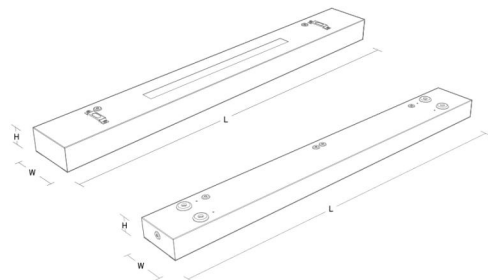

Materialien und Ausführung

Gehäuse: Stahlblech
 Farbe: Weiss (Reines Weiss, Glanz 25%)
 Werkstoff der Abdeckung: Aluminium

Montage/Anschluss

Montage: Abgedelt oder Anbau, Innen
 Modul: 1200
 Anschluss: Anschlussbox

Größe

Länge (mm) L: 1200
 Breite (mm) W: 142
 Höhe (mm) H: 63
 Gewicht (kg) brutto/netto: 5.2 / 5

Verpackung

Verpackungsmaße (mm): 1215 x 146 x 68

5 7 0 3 8 2 1 1 7 2 3 6 3