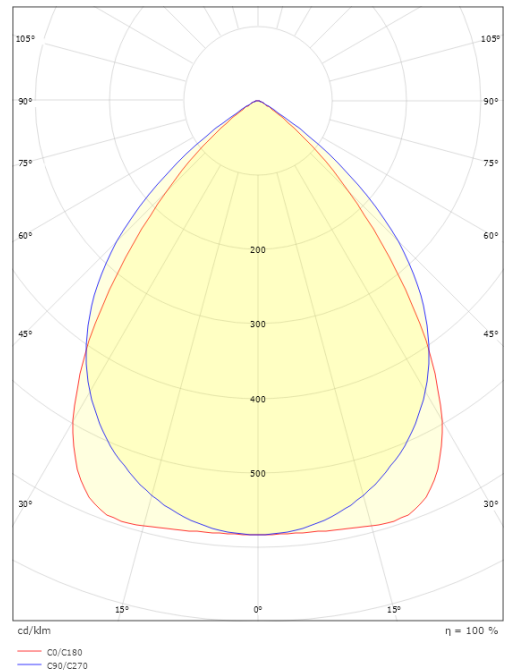

Lichttechnik

Leuchtmittel: LED
 Lichtstrom (lm): 3680lm
 Lichtausbeute: 131 lm/W
 Lichtfarbe: 3000K
 Farbwiedergabeindex: Ra>80
 MacAdams Faktor: SDCM: 3
 Lebensdauer: L80/B10>50.000
 Lichtverteilung: Direkt
 Optik: Double parabolic louvre, satin matt
 Sichtbares Flimmern (PstLM): 0.03
 Stroboskop-Effekte und Flimmern (SVM): 0.29

Größe

Länge (mm) L: 1200
 Breite (mm) W: 142
 Höhe (mm) H: 63
 Gewicht (kg) brutto/netto: 5.2 / 5

Verpackung

Verpackungsmaße (mm): 1215 x 146 x 68

5 7 0 3 8 2 1 1 7 2 3 6 3