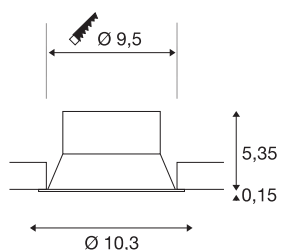

NEW TRIA® 95

Ghiera da incasso a plafone, profonda, D: 10,3 H: 5,5 cm, IP 20, nero

Scoprite la nuova generazione della nostra serie NEW TRIA® e personalizzate la vostra esperienza di illuminazione. Il faretto da incasso modulare è disponibile nella versione orientabile, orientabile e ruotabile oppure con protezione totale IP 65. I suoi colori nero, bianco, oro rosato o l'alluminio spazzolato permettono di inserirlo in maniera armoniosa in ogni ambiente. Per facilitare il montaggio, il faretto da incasso (adatto a un foro di diametro pari a 95 mm) viene fornito completo di clip e molle a balestra.

DATI TECNICI

Articolo	1007452
Codice IP	IP 20
Montaggio	Incasso
Dettagli di montaggio	Soffitto
Colore	bianco
Altezza	5.5 cm
Diametro	10.3 cm
Peso netto	0.11 kg
Peso lordo	0.118 kg
Forma dello scasso	rotondo
Diametro d'incasso	9.5 cm