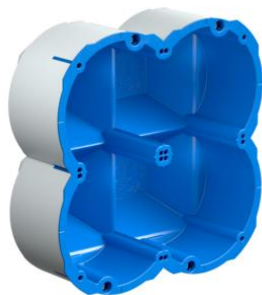

Quickbox® Maxi Schallschutzdose

Quickbox® Maxi 2x2

- Kompatibel mit Feller SNAPFIX®
- Gerätedosen für Schallschutzwände in Gebäuden
- Erhält die Schallschutzfunktion der Wand
- Auch für gegenüberliegenden Einbau
- Für Plattenstärke > 10 - 40 mm
- Für Geräteschrauben Ø 3 mm
- Max. Anzugsdrehmoment 0.5 Nm
- Rohre müssen zwingend beidseitig mit Dichtstopfen verschlossen werden!

Artikel-Nr.:	9799-77.04
E-Nr.:	372632209
EAN:	7611614276915
Material	TPE
Kombination	2x2
Fräsloch Ø	83 mm
Rohreinführungen bis Ø 25 mm	4
Länge	145 mm
Breite	145 mm
Tiefe	73.5 mm
Versand	5

Schallschutzdose für den Einsatz in Wänden mit erhöhten Anforderungen an den Schallschutz. Der massive Dosenkörper mit zusätzlicher Schallschutzummantelung absorbiert und reflektiert den Schall, so dass eine Beeinträchtigung in benachbarten Räumen ausgeschlossen wird und der Schallschutz so bestehen bleibt, als wären keine Installationsdosen eingebaut.

- Kompatibel mit Feller SNAPFIX®
- Rohreinführungen bis M25
- Erhält die Schallschutzfunktion der Wand
- Auch für gegenüberliegenden Einbau
- Nachträgliche Installation möglich
- Einbau bis 3x2 Kombination