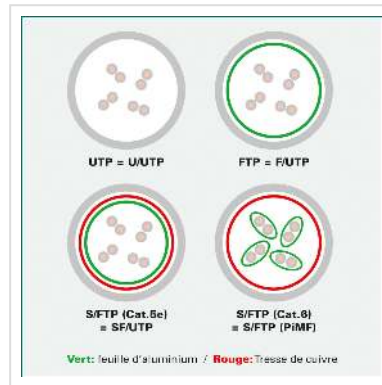

ROLINE Cordon Cat.8 (Classe I) U/FTP, Slim, fils tressés, LSOH, bleu, 3 m

Numéro d'article	21.15.3256
Constructeur	ROLINE
Référence constructeur	21.15.3256
EAN (pièce unique)	7630049636637

roline
Designed for Professionals

Cat.8
Class I

U/FTP

LSOH

Câble réseau, confectionné, blindé, catégorie 8, avec connecteurs RJ-45 blindés des deux côtés pour des débits de données jusqu'à 40 gigabits par seconde. Convient comme câble de répartition dans les panneaux de brassage ou comme câble de raccordement d'appareils et est prévu pour une utilisation dans le réseau local.

- Cordon de brassage confectionné à paire torsadée blindée
- Avec connecteurs RJ-45 blindés des deux côtés
- Pour l'utilisation dans des réseaux Ethernet 40 Gigabit
- Fin (slim) : faible diamètre extérieur du câble de seulement $3,8 \pm 0,2$ mm
- Résistant grâce à la protection anti-plier injectée
- Cat.8.1, convient pour 10 à 40 GBit/s
- Impédance : 100 ohms
- Affectation des contacts : 1:1 selon EIA/TIA568, 8 conducteurs
- Structure : Tresse de 8 conducteurs, blindage par paires avec film polyester recouvert d'aluminium
- Contacts dorés
- Sans halogène, ignifuge, faible émission de fumée

Caractéristiques techniques

Constructeur	ROLINE
Groupe de produits	Câble Twisted Pair
Types de produits	Cordon U/FTP
Couleur	bleu
Longueur	3 m
Type de protection	U/FTP
Qualité de transmission	Cat8.1 / Class I
Nombre de fils	8
Diamètre des fils (AWG)	AWG 32
Type de fils	Tresse
Croisé	non
Câble fin	oui
Attribution	EIA/TIA 568B
Protection du levier d'arrêt	oui
Douille de protection contre le ployage	injecté
Câble LSOH	oui
Matériel du manteau extérieur du câble	TPE-LSZH
Type de connecteur face 1	RJ-45
Genre du connecteur face 1	Mâle
Type de connecteur face 2	RJ-45
Genre du connecteur face 2	Mâle