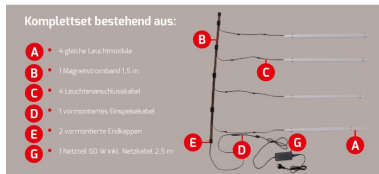

ARTICLE NO. 600178

**DOTLUX Lampe LED pour étagère RETAILO 1130mm 12W 24V 4000K incl. bloc d'alimentation Plug&Play Set 4 pièces**

page de l'article

- Éclairage professionnel pour les étagères métalliques
- En cas de montage sur un rayonnage en bois, utiliser l'art. 3550
- Couverture en polycarbonate anti-éblouissante avec un angle de rayonnement de 120°.
- Remplacement sans outil du module LED possible même par un non-spécialiste grâce à la fiche système DC
- Bloc d'alimentation de haute qualité 100.000 heures inclus dans le kit de bande magnétique art. n° 6068
- 3 aimants inclus dans la livraison
- Le set complet se compose de :
  - 4 modules lumineux identiques
  - 1 bandeau magnétique de 1,5 m
  - 4 câbles de raccordement des luminaires
  - 1 câble d'alimentation prémonté
  - 2 embouts prémontés
  - 1 bloc d'alimentation 60W y compris câble d'alimentation 2,5 m

**ENERGY**

**DOTLUX**  
6038-040120

A  
B  
C  
D  
E  
F  
G

**12**  
kWh/1000h

2019/2015

CATéGORIE DE PRODUITS EC000996\_LED-Modul

ARTICLE DE SUCCESSION -

POIDS EN KG 1.028

CONSOMMATION EN WATTS 12

FLUX LUMINEUX NET EN LUMEN 1160

LUMEN PAR WATT 97

**Dimensions**

Longueur: 1130mm

Largeur: 20mm

Hauteur: 17mm

ANGLE DE RAYONNEMENT	120
INDICE DE PROTECTION (IP)	IP20
DURéE DE VIE UTILE	env. 200.000 h à 25°C
TEMPéRATURE DE COULEUR EN KELVIN	4000
POWER FACTOR (FACTEUR DE PUISSANCE)	0,9
LUMEN PAR WATT	97
CLASSE DE PROTECTION	II
TYPE DE TENSION	DC
CYCLES DE FONCTIONNEMENT	> 200.000
PLAGE DE TENSION D'ENTRée	24
GARANTIE EN ANNéES	5
L80/B10	200000
GRADATION SANS GRADATEUR	Non
ENABLED PRODUIT SOUS LICENCE	Oui
PLAGE DE TENSION D'ENTRée LUMINAIRE	24
ASSORTIMENT	Proline
CLASSE DE RENDEMENT éNERGéTIQUE SELON LE RêGLEMENT EUROPéEN 2019/2015	F
DURéE DE VIE L80/B10 à 25°C	200000