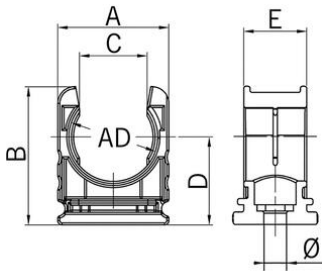

Porta tubi piccolo RQH

Porta tubi piccolo RQH

- Porta tubi RQH
- Nero

Numero Ordine:	5030.025.248
E-No:	126007548
EAN:	7611614169422
Materiale	Poliammide
Classe di protezione antincendio	V2 secondo UL 94
Caratteristiche	Nervatura all'interno per fissare il tubo
Applicazioni	Montaggio con vite centrale oppure da inserire in un profilo C
Temperatura d'impiego	-40°C / +120°C
Diametro esteriore	54.5 mm
Dimensione A	65.5 mm
Misura B	68.8 mm
Misura C	38.1 mm
Dimensione D	39.0 mm
Misura E	20.0 mm
Diametro	6.5 mm
Invio	10