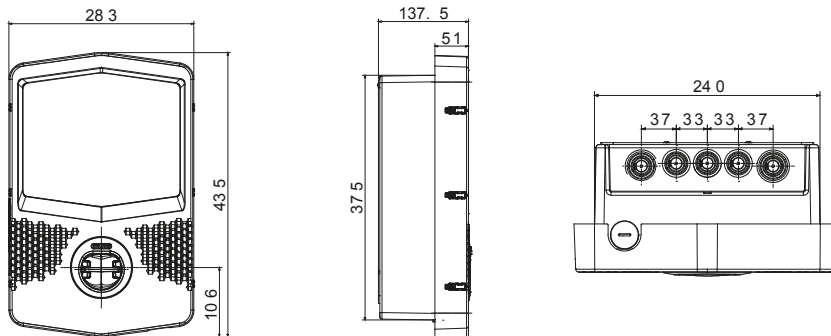

I-CON EVO-Wallboxen sind JOINON-Lösungen, die für die Integration in private und nicht-öffentliche Bereiche gemäß der internationalen Norm IEC 61851-1, Ausgabe 3, entwickelt wurden. Sie zeichnen sich durch ein elegantes und kompaktes Design sowie eine spezielle „Einhand-Ladefunktion“ aus. Gleichzeitig sorgen eine vandalismussichere Steckdose und die Schutzart IP55 in Kombination mit einer IK11-zertifizierten mechanischen Festigkeit für sichere und zuverlässige Lösungen. Darüber hinaus bieten I-CON EVO-Wallboxen vollständige Konnektivität zur Unterstützung der zugehörigen JOINON EVO-App für eine vollständige und einfache Steuerung des Ladevorgangs, eine intelligente Verwaltung der Lasten und der von Photovoltaikmodulen erzeugten zusätzlichen Energie (auch im Master/Slave-Modus) sowie mehrere Installationsoptionen: Wandmontage, Unterputzmontage oder Bodenmontage.

Art der Aufladung	Mode 3	Ladesteckdosen	Typ 2
Steckertyp	Steckdose (IPxxD)	Kabellänge (falls vorhanden)	-
<b>Elektrische und mechanische Eigenschaften</b>			
Klemmleisten	5 x 16 mm <sup>2</sup>	Bemessungsspannung	400 V
Maximaler Gesamtstrom	32 A	Leistung max.	22 kW
Schutz der Benutzer	Gleichstromleck 6 mA	Zähler	Meter MID
Installation	Wand / Einbau / Boden	Material	Postindustrielles recyceltes Material
Schutzart	IP55	Schlagfestigkeit	IK11
Betriebstemperatur	Von -25°C bis +55°C	-	-
<b>Funktionelle Eigenschaften</b>			
Verbindung	Wifi+Ethernet	Kommunikation	OCPP 1.6J
Lastmanagement	DLM/PV BOOST	Ladefreigabe	RFID oder APP
Interface	LED	Master/Slave	Ja
"Over-the-air" Updates	Ja	Konfigurierbarer Eingang Fernsteuerung	Ja
Lokale Richtlinien	-	-	-
<b>Zubehör</b>			
Stromwandler-Kit für DLM Lastmanagement Dreiphasig/ GWD6809+GWD6821+T.A. (GWD96441+GWD96447) über 100A	-	Einseitige Bodensäule	GWJ8102
Unterputz-Dose	GWJ8101	Doppelseitige Bodenauflage	GWJ8103
Schutzhülle	-	RFID Karte	GWJ8002
4G Modem Kits	GWJ8111	-	-

### Abmessungen