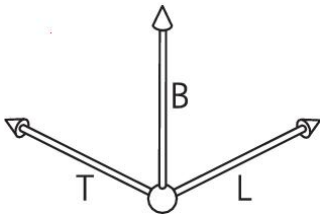

Scatola da incasso con prova al filo incandescente 850°C

Scatola da incasso 2x2

- Compatibile con Feller SNAPFIX®
- Irrinunciabile nelle costruzioni in legno
- Elettricamente ben isolante e resistente agli urti e alla pressione
- Superficie di appoggio piana grazie a 4 piedini
- Per viti del dispositivo Ø 3 mm
- Coppia di serraggio massima 0.5 Nm

Numero Ordine:	9924.850
E-No:	372111229
EAN:	7611614220215
Materiale	PP
Combinazione	2x2
Lunghezza	130 mm
Larghezza	130 mm
Profondità	70 mm
Guide combinate per tubi M20/25	16
Invio	5

Le scatole da incasso senza alogeni sono adatte per il montaggio su dei materiali combustibili. Le scatole sono fabbricate in un polipropilene bianco e hanno passato il test al filo incandescente a 850°C secondo EN 60695-2-11.

- Irrinunciabile nelle costruzioni in legno
- Elettricamente ben isolante e resistente agli urti e alla pressione
- Superficie di appoggio piana grazie a 4 piedini
- Compatibile con Feller SNAPFIX®