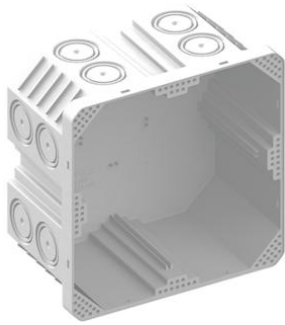

Scatola da incasso con prova al filo incandescente 850°C

Scatola da incasso 2x2

- Compatibile con Feller SNAPFIX®
- Irrinunciabile nelle costruzioni in legno
- Elettricamente ben isolante e resistente agli urti e alla pressione
- Superficie di appoggio piana grazie a 4 piedini
- Per viti del dispositivo Ø 3 mm
- Coppia di serraggio massima 0.5 Nm

Numero Ordine:	9924.850
E-No:	372111229
EAN:	7611614220215
Materiale	PP
Combinazione	2x2
Lunghezza	130 mm
Larghezza	130 mm
Profondità	70 mm
Guide combinate per tubi M20/25	16
Invio	5

Le scatole da incasso senza alogeni sono adatte per il montaggio su dei materiali combustibili. Le scatole sono fabbricate in un polipropilene bianco e hanno passato il test al filo incandescente a 850°C secondo EN 60695-2-11.

- Irrinunciabile nelle costruzioni in legno
- Elettricamente ben isolante e resistente agli urti e alla pressione
- Superficie di appoggio piana grazie a 4 piedini
- Compatibile con Feller SNAPFIX®