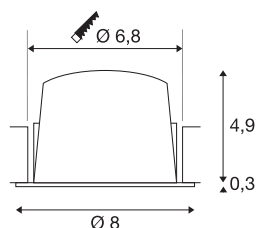

NUMINOS® S

incasso a plafone nero/cromo 3000 K 55°

Design, tecnologia e funzionalità allo stato puro: NUMINOS è il sistema di lampade di SLV che unisce ogni aspetto. Così, grazie a diversi downlight e faretti, potete sperimentare migliaia di combinazioni illuminotecniche. Anche con la lampada a incasso a soffitto NUMINOS® DL S, che offre il meglio della qualità in fatto di lavorazione e luce. Ideale per un'illuminazione discreta, moderna e salvaspazio, che pone l'accento su oggetti o su tutto l'ambiente. Questa lampada a incasso da soffitto conquista grazie alla potenza assorbita di 6,7 Watt, l'intensità luminosa di 1050 Lumen, la temperatura cromatica di 3000 Kelvin e un indice di resa cromatica di 90. Il montaggio è semplice, una mera formalità. Quando acquisterete una lampada NUMINOS® di SLV?

DATI TECNICI

Articolo	1009459
Numero di diverse finestre	1
Codice IP	IP20
Montaggio	Incasso
Dettagli di montaggio	Soffitto
Corrente / tensione secondaria	200 mA
Classe isolamento	III
Wattaggio	6.7 W
Temperatura ambiente minima	-20 °C
Temperatura ambiente massima	40 °C
Lumen	1050 lm
Temperatura colore	3000 Kelvin
Angolo di emissione	55 °
Colore	nero/cromo
CRI	90
UGR ≤	22
Durata	50000 h
Risk Group	1
Altezza	5.2 cm
Diametro	8 cm
Peso netto	0.13 kg
Peso lordo	0.23 kg

Forma dello scasso	circa
Profondità d'incasso	8 cm
Diametro d'incasso	6.8 cm