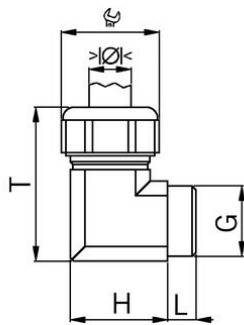

Presse-étoupes coudé 90° synthétique

Filet de raccordement métrique

- Gris RAL 7032
- Joint en une partie

Réf. d'article :	5215.25.155
E-No:	121780608
EAN:	7611614145822
Matériaux	Polycarbonat
Joint	TPE
Temp. d'utilisation	-20°C / +100°C
Indice de protection	IP68
Filet de raccordement (G)	M25x1.5
Plage de serrage min.	11.5 mm
Plage de serrage max.	15.5 mm
Ouverture de clé	27 mm
Dimension (H)	32 mm
Valeur T	52
Longueur du filetage (L)	10 mm
Envoi	25