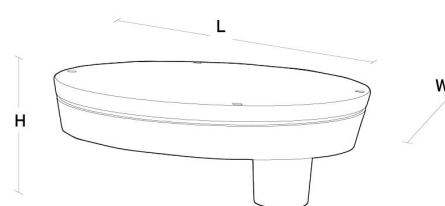

Matériaux et finition

Embase: Aluminium coulé sous pression
Couleur: Gris (structure 2150 sablé)
Matériau de la verrine: Verre trempé

Montage/Connexion

Montage: Poteau - tête réglable 5-17 °, Extérieurs
Module: Tête Réglable 5-17 °
Câble: Cable 2x1mm² 6m
Surface au vent: 0,0415m² - Max 6,2 kg

Dimensions

Longueur (mm) L: 460
Largeur (mm) W: 390
Hauteur (mm) H: 185
Poids (kg) brutto/netto: 8,2 / 8

Emballage

Dimensions de l'emballage (mm): 525 x 395 x 210

5 7 0 3 8 2 1 1 6 6 2 4 9