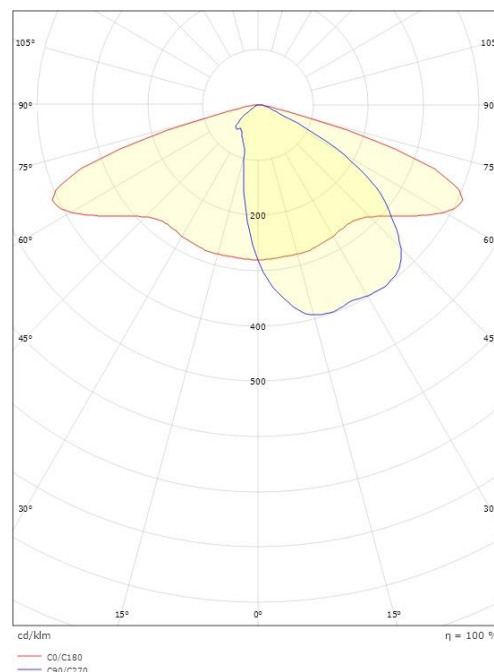

CircLED Multi

CircLED Multi Tête Réglable 5-17 ° Gris Lentille 2, Classe II 3120lm 4000K Ra>70 Non dimmable

SG codes-articles: 8246086398
EAN: 5703821166249

Électrique

Wattage du système: 23W
Tension: 220-240V
Nombre maximal de luminaires par disjoncteur: B10: 32, B16: 50, C10: 52, C16: 85

Source lumineuse

Type de source lumineuse: LED
Flux lumineux: 3120lm
Efficacité: 136 lm/W
Température des couleurs: 4000K
Rendu des couleurs (IRC / Ra): Ra>70
Facteur MacAdams: SDCM: 3
Durée de vie: L80/B10>100,000
Distribution de la lumière: Lentilles multiples
Optique: Lentille

Matériaux et finition

Embase: Aluminium coulé sous pression
Couleur: Gris (structure 2150 sablé)
Matériau de la verrine: Verre trempé

Montage/Connexion

Montage: Poteau - tête réglable 5-17 °, Extérieurs
Module: Tête Réglable 5-17 °
Câble: Cable 2x1mm² 6m
Surface au vent: 0,0415m² - Max 6,2 kg

Dimensions

Longueur (mm) L: 460
Largeur (mm) W: 390
Hauteur (mm) H: 185
Poids (kg) brutto/netto: 8,2 / 8

Emballage

Dimensions de l'emballage (mm): 525 x 395 x 210

5 7 0 3 8 2 1 1 6 6 2 4 9