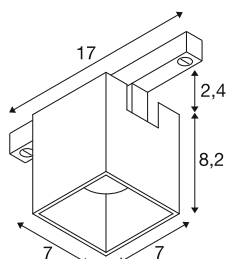

FIX-IT!

48V, DALI, squadrato, binario a montaggio superficiale, spot, 3000K, 6,6 W, 36°, bianco / nero

Scoprite la massima varietà e il design moderno con i nuovi spot FIX-IT! Faretto da 48V per il sistema di binari SLV 48V. Questi faretto decorativi e diretti fissano nuovi standard in fatto di illuminazione degli interni e offrono innumerevoli opzioni di design. La serie FIX-IT! è compatibile con i binari a parete/a plafone profondi e standard da 48 V di SLV. Le versioni da 2.700 K o 3.000 K portano in ogni ambiente una luce calda e una notevole efficienza energetica. Con le versioni Dim-to-Warm (2.000 K-3.000 K), gli spot FIX-IT! offrono ancora più possibilità di creare atmosfere di luce accoglienti. Questi faretto offrono anche una soluzione illuminotecnica sostenibile con una durata di 50.000 ore. La serie FIX-IT! I faretto non colpiscono solamente dal punto di vista tecnico, ma anche da quello estetico: il design compatto assicura un aspetto generale elegante. Sono disponibili nelle intramontabili combinazioni di colori nero/nero, bianco/nero, oro/nero e bronzo/nero. Inoltre, i diversi design (rotondo o quadrato) e gli inserti decorativi colorati intercambiabili offrono ulteriori opzioni di personalizzazione. Provate la combinazione perfetta di illuminazione di alta qualità e libertà creativa: FIX-IT! apre nuovi orizzonti nella progettazione illuminotecnica.

DATI TECNICI

Articolo	1008985
Numero di diverse finestre	1
Codice IP	IP20
Dettagli di montaggio	Soffitto
Dimmerabile	Si
Tecnologia del dimmering	DALI 2
Tensione nominale primaria	48DC
Corrente / tensione secondaria	175 mA
Classe isolamento	III
Wattaggio	6.6 W
Temperatura ambiente minima	-20 °C
Temperatura ambiente massima	40 °C
Lumen	865 lm
Temperatura colore	3000 Kelvin
Angolo di emissione	36 °
Colore	bianco/nero
CRI	90
UGR ≤	16
Durata	50000 h
Risk Group	1
Lunghezza	7 cm
Larghezza	7 cm

Altezza	8.2 cm
Peso netto	0.27 kg
Peso lordo	0.3 kg
BIG WHITE pagina	505