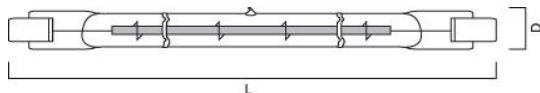

DE 78MM ECO 230V 120W R7S BL

Artikelnummer 0022576

SYLVANIA

- Instant illumination, - Excellent colour rendering, - Sparkling light output, - Transformer free operation, - Average life 1500hours, - Suitable for outdoor floodlighting/security lighting, - Suitable for interior floodlighting, uplighting and wall washing.

Technische Werte

Größe (mm)

Photometrie

Allgemeine Daten

Produktname	DE 78MM ECO 230V 120W R7S BL
Technologie	Halogen
Watt (Nennwert) (W)	120
Lampenform	Tube, double-ended
Sockel	R7s
Lampenausführung	Clear
Leuchtenklassifizierung	Enclosed
Allgemeine Anwendungsbereiche	Education, Hospitality, Logistics & Industry, Museums & Galleries, Office, Residential & Consumer, Retail
ETIM Klasse	EC000038
Garantie	2 Jahre

Lifetime data

Mittlere Lebensdauer (nominal) (h)	1500
Durchschnittliche Lebensdauer (h) - L70/B50	1500

Physikalische Daten

Länge (mm)	80.3
Nominaler Produktdurchmesser (mm)	12
Max. Lampen Länge (mm) - C/L	81.0
Max. Lampen Durchmesser (mm) - D	12
Gewicht (kg)	0.005