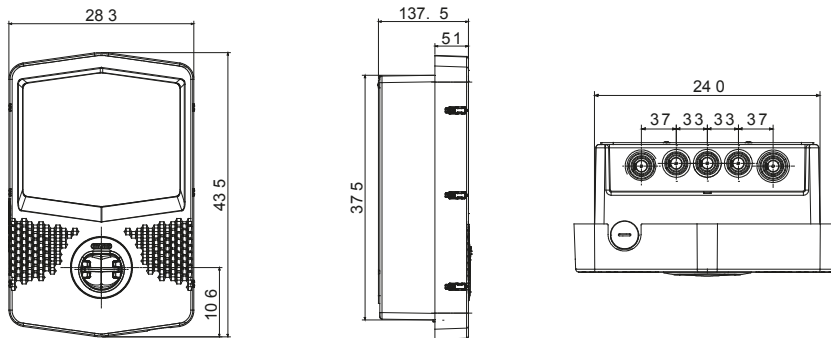

Art der Aufladung	Mode 3	Ladesteckdosen	Typ 2
Steckertyp	Steckdose (IPxxD)	Kabellänge (falls vorhanden)	-
Elektrische und mechanische Eigenschaften	-	-	-
Klemmleisten	5 x 16 mm²	Bemessungsspannung	400 V
Maximaler Gesamtstrom	32 A	Leistung max.	22 kW
Schutz der Benutzer	Gleichstromleck 6 mA	Zähler	Meter MID
Installation	Wand / Einbau / Boden	Material	Postindustrielles recyceltes Material
Schutzart	IP55	Schlagfestigkeit	IK11
Betriebstemperatur	Von -25°C bis +55°C	-	-
Funktionelle Eigenschaften	-	-	-
Verbindung	Wifi+Ethernet	Kommunikation	OCPP 1.6J
Lastmanagement	DLM/PV BOOST	Ladefreigabe	RFID oder APP
Interface	LED	Master/Slave	Ja
"Over-the-air" Updates	Ja	Konfigurierbarer Eingang Fernsteuerung	Ja
Lokale Richtlinien	-	-	-
Zubehör	-	-	-
Stromwandler-Kit für DLM Lastmanagement Dreiphasig/ GWD6809+GWD6821+T.A. (GWD96441+GWD96447) über 100A		Einseitige Bodensäule	GWJ8102
Unterputz-Dose	GWJ8101	Doppelseitige Bodenauflage	GWJ8103
Schutzhülle	-	RFID Karte	GWJ8002
4G Modem Kits	GWJ8111		

Abmessungen

Technische Symbole

IP

IP55

IK

IK11

Normen / Richtlinien

Gewiss Deutschland GmbH
Industriestrasse 2 - D-35799 Merenberg
Tel: +49 6471 501 0
Fax: +49 6471 501 636
Das Unternehmen untersteht der Leitung und
Koordinierung der Polifin S.p.A.

www.gewiss.com
sat@gewiss.com
Letzte Überarbeitung 21/05/2026

Daten, Messwerte, Zeichnungen und Bilder sind
nur als informativ anzusehen und können
jederzeit ohne Ankündigung geändert werden