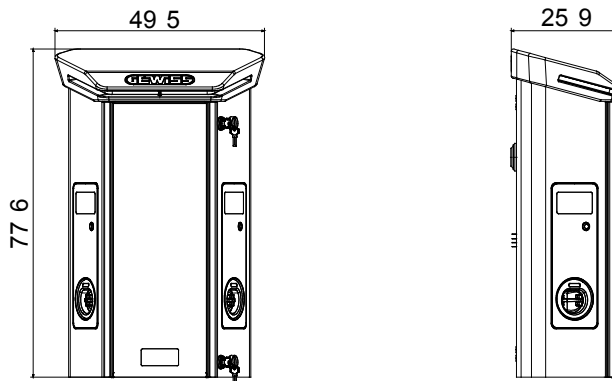

DIMENSIONS

SYMBOLE TECHNIQUE

IP   **IK**

IP55

IK10

NORMES ET HOMOLOGATIONS

GEWISS FRANCE SAS
ILIADE, 3 rue Christophe Colomb, 91300 Massy,
France
Tél : +33 (0) 1 64 86 80 80
Société soumise à la gestion et à la coordination de
Polifin S.p.A.

www.gewiss.com/fr/fr
gewiss-fr@gewiss.com
Dernière mise à jour 21/05/2026

Les caractéristiques, dimensions, dessins et images sont communiqués à titre purement informatif et peuvent faire l'objet de modification sans aucun préavis