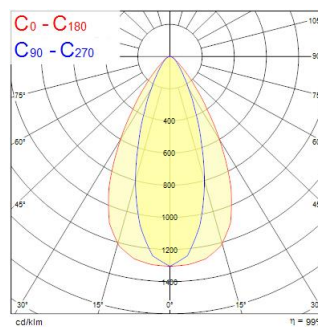

Atouts techniques

Dimensions (mm)

Photométrie

Distance [m]	Cone diameter [m]	E107 [lx]	E100 [lx]	E10 [lx]
0.5	0.33 0.87	12674	8650	4283
1.0	0.67 1.74	3143	1384	1053
1.5	1.00 2.61	1419	671	434
2.0	1.33 3.68	811	341	265
2.5	1.66 4.75	519	221	173
3.0	2.00 5.82	365	143	118

Distance [m] Cone diameter [m] Illuminance [lx]

— C0 - C180 (Half beam angle: 95.4°)
— C90 - C270 (Half beam angle: 36.8°)

KubiXx 4000K 24KLM AISLE DALI

Code article 0062124

SYLVANIA

Données générales

Nom du produit	KubiXx 4000K 24KLM AISLE DALI
Technologie	LED
Cap/Base	N/A
Housing	Steel
Montage	Suspended
Built in presence detector	NONE
Fixture rating	Enclosed
General application	Logistics & Industry
Operating temperature range (°C)	-40°C...+50°C
ETIM Class	EC001716
Warranty	5 ans

Données optiques

Fixture luminous flux (lm)	24900
Luminaire efficacy (lm/W)	177
Température de couleur (K)	4000
Couleur de lumière	Neutral White
IRC (Ra)	80
Glare control	< 22
Photobiological Risk Group	RG1