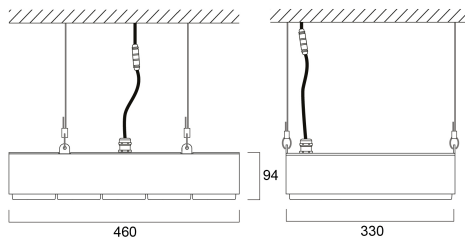

Atouts techniques

Dimensions (mm)

Photométrie

Distance [m]	Cone diameter [m]	E107 [lx]	E100 [lx]	E10 [lx]
0.5	0.33 0.87	12674	8650	4283
1.0	0.67 1.74	3143	1384	1053
1.5	1.00 2.61	1419	671	434
2.0	1.33 3.68	811	341	265
2.5	1.66 4.75	519	221	173
3.0	2.00 5.82	365	143	118

Distance [m] Cone diameter [m] Illuminance [lx]

— C0 - C180 (Half beam angle: 95.4°)
— C90 - C270 (Half beam angle: 36.8°)

KubiXx 4000K 24KLM AISLE DALI

Code article 0062124

SYLVANIA

Données générales

Nom du produit	KubiXx 4000K 24KLM AISLE DALI
Technologie	LED
Cap/Base	N/A
Housing	Steel
Montage	Suspended
Built in presence detector	NONE
Fixture rating	Enclosed
General application	Logistics & Industry
Operating temperature range (°C)	-40°C...+50°C
ETIM Class	EC001716
Warranty	5 ans

Durée de vie

Lifespan L70 B50	120000
Lifespan L80 B20	95000
Lifespan L90 B10	45000

KubiXx 4000K 24KLM AISLE DALI

Code article 0062124

SYLVANIA

Données physiques

Housing colour	Grey
IP rating	IP65
IK rating	IK06
Diffuser material	PC Polycarbonate
Finition réflecteur	Not Applicable
Longueur (mm)	330
Largeur (mm)	460
Nominal Product Height (mm)	94
Poids (kg)	5.6

Emballage

Product EAN number	5410288621241
Longueur simple de l'emballage (cm)	48.0
Largeur simple de l'emballage (cm)	50.0
Packaging single depth (cm)	26.0
DUN14 (inner)	05410288621241
Units per outer package	1
Packaging outer length / height (cm)	48.0
Packaging outer width (cm)	50.0
Packaging outer depth (cm)	26.0