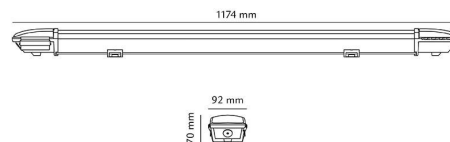

Matériaux et finition

Embase: Polycarbonate stabilisé aux UV
Couleur: Gris
Matériau de la verrine: Polycarbonate stabilisé aux UV

Montage/Connexion

Montage: Surface, Intérieur
Connexion: Bornier sans vis à 5 pôles avec câblage traversant 5 x 2,5 mm²

Dimensions

Longueur (mm) L: 1174
Largeur (mm) W: 92
Hauteur (mm) H: 70
Poids (kg) brutto/netto: 2.832 / 2.36

Emballage

Dimensions de l'emballage (mm): 1230 x 110 x 80

7 0 2 1 9 8 1 2 0 0 1 5