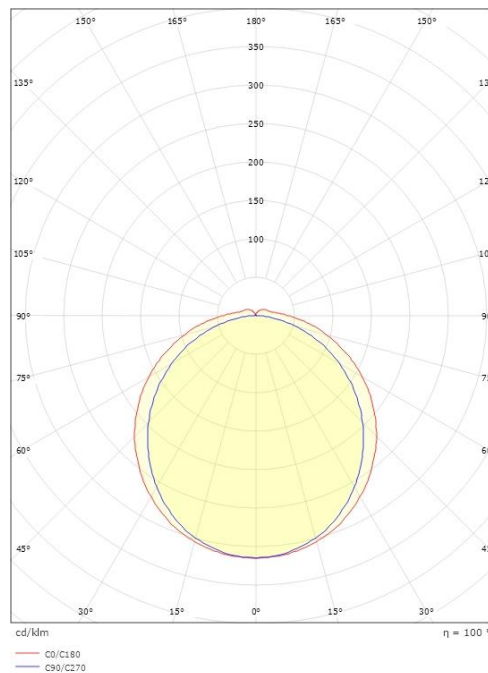

Source lumineuse

Type de source lumineuse: LED
Flux lumineux: 4500lm
Efficacité: 125 lm/W
Température des couleurs: 4000K
Rendu des couleurs (IRC / Ra): Ra>80
Facteur MacAdams: SDCM: 3
Durée de vie: L80/B10>100,000
Durée de vie: L90/B50>50,000
Température ambiante min.: -25°C
Température ambiante max.: 45°C
Durée de vie à temp. ambiante max.: L80/B20>50,000
Distribution de la lumière: Directe
Optique: Opale
Faisceau: 100°
UGR: UGR<28

Dimensions

Longueur (mm) L: 1174
Largeur (mm) W: 92
Hauteur (mm) H: 70
Poids (kg) brutto/netto: 2.832 / 2.36

Emballage

Dimensions de l'emballage (mm): 1230 x 110 x 80

7 0 2 1 9 8 1 2 0 0 1 5