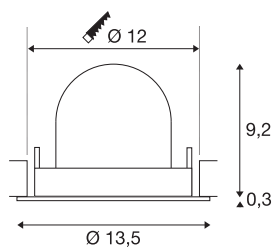

DATI TECNICI

Articolo	1009567
Numero di diverse finestre	1
Girevole od orientabile	barra girevole e inclinabile
Codice IP	IP20
Montaggio	Incasso
Dettagli di montaggio	Soffitto
Corrente / tensione secondaria	350 mA
Classe isolamento	III
Wattaggio	12 W
Temperatura ambiente minima	-20 °C
Temperatura ambiente massima	40 °C
Lumen	1800 lm
Temperatura colore	3000 Kelvin
Angolo di emissione	55 °
Colore	nero/cromo
CRI	90
UGR ≤	22
Durata	50000 h
Risk Group	1
Altezza	9.5 cm
Diametro	13.5 cm
Peso netto	0.41 kg

Peso lordo	0.56 kg
Forma dello scasso	circa
Profondità d'incasso	9.5 cm
Diametro d'incasso	12 cm