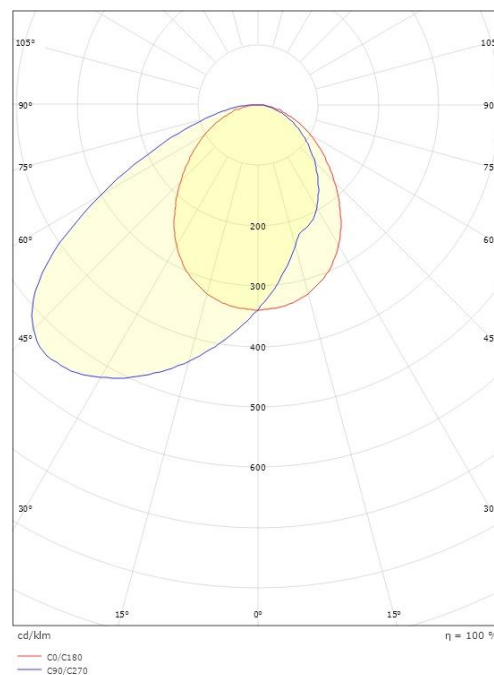

Capella IsoSafe

Capella IsoSafe Blanc 60lm 3000K Ra>80 Coupure de phase

SG codes-articles: 912031
EAN: 7021989120315

Électrique

Wattage du système: 2W
Tension: 220-240V

Source lumineuse

Type de source lumineuse: LED
Flux lumineux: 60lm
Efficacité: 30 lm/W
Température des couleurs: 3000K
Rendu des couleurs (IRC / Ra): Ra>80
Facteur MacAdams: SDCM: 3
Durée de vie: L80/B50>50,000
Distribution de la lumière: Direct/Asymétrique

Matériaux et finition

Embase: Aluminium
Couleur: Blanc (RAL 9003)

Montage/Connexion

Montage: Encastré, Intérieur
Connexion: Bornier sans vis

Dimensions

Largeur (mm) W: 90
Hauteur (mm) H: 90
Profondeur_(D): 50
Cut-out (mm): 83
Poids (kg) brutto/netto: 0.294 / 0.245

Emballage

Dimensions de l'emballage (mm): 110 x 105 x 80

7 0 2 1 9 8 9 1 2 0 3 1 5