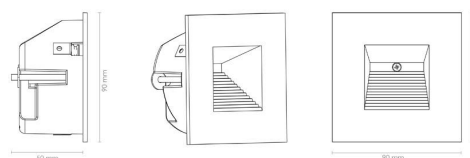

Matériaux et finition

Embase: Aluminium
Couleur: Blanc (RAL 9003)

Montage/Connexion

Montage: Encastré, Intérieur
Connexion: Bornier sans vis

Dimensions

Largeur (mm) W: 90
Hauteur (mm) H: 90
Profondeur_(D): 50
Cut-out (mm): 83
Poids (kg) brutto/netto: 0.294 / 0.245

Emballage

Dimensions de l'emballage (mm): 110 x 105 x 80

7 0 2 1 9 8 9 1 2 0 3 1 5