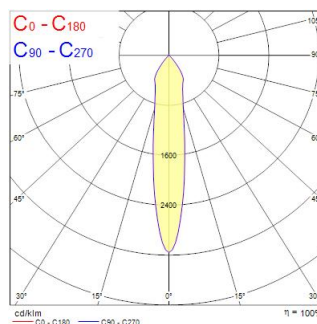

## Technische Werte

### Größe (mm)

### Photometrie

Distance [m]	Cone diameter [m]	Beam diameter [m]	Illuminance [lx]
0.5	0.16	Ø171 Ø221	11501 8883
1.0	0.32	Ø342 Ø442	2875 1921
1.5	0.48	Ø513 Ø673	1278 819
2.0	0.65	Ø684 Ø904	719 545
2.5	0.81	Ø855 Ø1135	480 353
3.0	0.97	Ø1026 Ø1366	319 235

Distance [m] Cone diameter [m] Illuminance [lx]  
— C0 - C180 (Half beam angle: 18.4°)