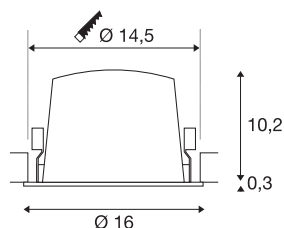

DATI TECNICI

Articolo	1009962
Numero di diverse finestre	1
Codice IP	IP20
Montaggio	Incasso
Dettagli di montaggio	Soffitto
Corrente / tensione secondaria	700 mA
Classe isolamento	III
Wattaggio	24 W
Temperatura ambiente minima	-20 °C
Temperatura ambiente massima	40 °C
Lumen	3800 lm
Temperatura colore	4000 Kelvin
Angolo di emissione	55 °
Colore	nero/cromo
CRI	90
UGR ≤	22
Durata	50000 h
Risk Group	1
Altezza	10.5 cm
Diametro	16 cm
Peso netto	0.7 kg
Peso lordo	0.75 kg

Forma dello scasso	circa
Profondità d'incasso	10.5 cm
Diametro d'incasso	14.5 cm