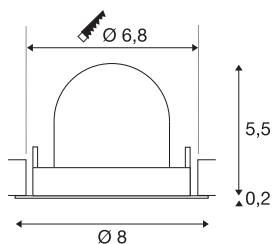

## TECHNISCHE DATEN

Art. Nr.	1010077
Anzahl unterschiedliche Lichtauslässe	1
Dreh- oder Schwenkbar	drehbare Leiste und neigbar
IP Code	IP20
Montage	Einbau
Montagedetails	Decke
Sekundär Strom / Spannung	200 mA
Schutzklasse	III
Wattage	6.9 W
minimale Umgebungstemperatur	-20 °C
maximale Umgebungstemperatur	40 °C
Lumen	1000 lm
Lichtfarbtemperatur	4000 Kelvin
Abstrahlwinkel	55 °
Farbe	weiss/schwarz
CRI	90
UGR ≤	25
Lebensdauer	50000 h
Risk Group	1
Höhe	5.7 cm
Durchmesser	8 cm
Nettogewicht	0.11 kg

Bruttogewicht	0.21 kg
Ausschnittsform	rund
Einbautiefe	8 cm
Einbaudurchmesser	6.8 cm
BIG WHITE Seite	45