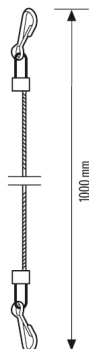

Artikelnummer

EQ10600500

GTIN

4015120600500

Produktbeschreibung

- Fallschutz-Set mit 2 Stahlseilen 1000 mm
- Zur Befestigung von JUNA-Deckeneinlegeleuchten an der festen Decke hinter der Systemdecke

Technische Daten

ALLGEMEIN

Geräteklasse	Befestigung
Lieferumfang	*UNDEFINED TEXT*
Konformität	CE, EAC, RoHS, WEEE

GEHÄUSE

Abmessungen	Länge 1000 mm
Gewicht	100 g

Maßzeichnung

Ausführliche Produktbeschreibung

- Fallschutz-Set mit 2 Stahlseilen 1000 mm
- Zur Befestigung von JUNA-Deckeneinlegeleuchten an der festen Decke hinter der Systemdecke
- Einfache Befestigung an 4 Ösen am Leuchtenrahmen