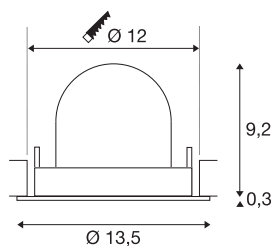

TECHNISCHE DATEN

Art. Nr.	1009567
Anzahl unterschiedliche Lichtauslässe	1
Dreh- oder Schwenkbar	drehbare Leiste und neigbar
IP Code	IP20
Montage	Einbau
Montagedetails	Decke
Sekundär Strom / Spannung	350 mA
Schutzklasse	III
Wattage	12 W
minimale Umgebungstemperatur	-20 °C
maximale Umgebungstemperatur	40 °C
Lumen	1800 lm
Lichtfarbtemperatur	3000 Kelvin
Abstrahlwinkel	55 °
Farbe	schwarz/chrom
CRI	90
UGR ≤	22
Lebensdauer	50000 h
Risk Group	1
Höhe	9.5 cm
Durchmesser	13.5 cm
Nettogewicht	0.41 kg

Bruttogewicht	0.56 kg
Ausschnittsform	rund
Einbautiefe	9.5 cm
Einbaudurchmesser	12 cm