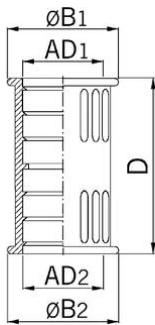

Raccords de tuyaux en plastique Raccords de distribution

**UK
CA**

Raccord synthétique de tuyau raccord rapide

- Manchon de raccordement RQK
- Noir

Réf. d'article :	5020.066.208
E-No:	126609012
EAN:	7611614098494
Matériaux	TPE
Classe de feu	V0 (UL 94)
Propriétés	Raccord rapide efficace avec nervures intérieures servant de fixation sur la gaine
Indice de protection	IP68
Temp. d'utilisation	-40°C / +120°C
Diamètre extérieur	15.8 mm
Diamètre extérieur 2	15.8 mm
Diamètre B1	23.0 mm
Diamètre B2	23.0 mm
Dimension D	44.5 mm
Envoi	10