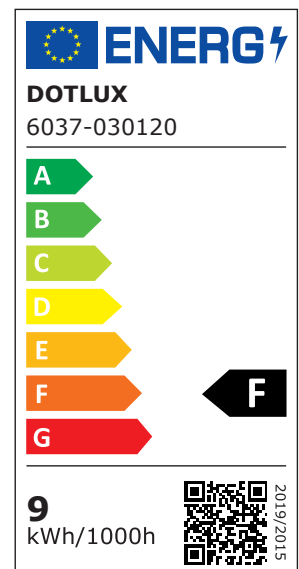

ARTIKEL NR. 600175

**DOTLUX LED-Regalleuchte RETAILO 900mm 9W 24V 3000K inkl. Netzteil Plug&Play Set 4 Stück**

zur Artikelseite

- Professionelle Beleuchtung für Metallregale
- Bei der Montage an einem Holzregal ist der Art. 3550 zu verwenden
- Blendfreie Polycarbonat-Abdeckung mit 120° Abstrahlwinkel
- Werkzeugloser Austausch des LED-Moduls auch durch eine Nicht-Fachkraft möglich dank DC-Systemstecker
- Hochwertiges Netzteil 100.000 Stunden im Magnetstromband Set Art.Nr. 6068 beige packt
- 3 Magneten im Lieferumfang enthalten
- Das Komplettsatz besteht aus:
  - 4 gleiche Leuchtmodule
  - 1 Magnetstromband 1,5 m
  - 4 Leuchtenanschlusskabel
  - 1 vormontiertes Einspeisekabel
  - 2 vormontierte Endkappen
  - 1 Netzteil 60W inkl. Netzkabel 2,5 m

**WARENGRUPPE** EC000996\_LED-Modul

**NACHFOLGEARTIKEL** -

**GEWICHT IN KG** 1,024  
**LEISTUNGS-AUFNAHME IN WATT** 9  
**LICHTSTROM NETTO IN LUMEN** 820  
**LUMEN PRO WATT** 91

**ABMESSUNGEN**

**Länge:** 900mm  
**Breite:** 20mm  
**Höhe:** 17mm

**ABSTRAHLWINKEL** 120  
**SCHUTZART (IP)** IP20  
**NUTZLEBENSDAUER** ca. 200.000 h bei 25°C  
**FARBTEMPERATUR IN KELVIN** 3000  
**POWER-FACTOR** 0,9  
**LUMEN PRO WATT** 91  
**SCHUTZKLASSE** II  
**SPANNUNGSART** DC  
**SCHALTZYKLEN** > 200.000  
**EINGANGSSPANNUNGSBEREICH** 24  
**GARANTIE IN JAHREN** 5  
**L80/B10** 200000  
**DIMMEN OHNE DIMMER** Nein  
**ENABLED LIZENSIERTES PRODUKT** Ja  
**EINGANGSSPANNUNGSBEREICH LEUCHTE** 24  
**SORTIMENT** Proline  
**ENERGIEEFFIZIENZKLASSE DER LICHTQUELLE NACH EU-RICHTLINIE 2019/2015** F  
**LEBENSDAUER L80/B10 BEI 25°C** 200000  
**LED-LEBENSDAUER LICHTQUELLE L70/B50 BEI 25°C** 400000