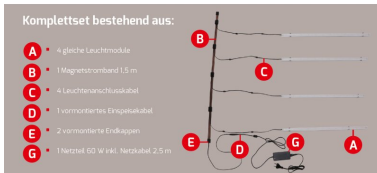

ARTIKEL NR. 600175

**DOTLUX LED-Regalleuchte RETAILO 900mm 9W 24V 3000K inkl. Netzteil Plug&Play Set 4 Stück**

zur Artikelseite

- Professionelle Beleuchtung für Metallregale
- Bei der Montage an einem Holzregal ist der Art. 3550 zu verwenden
- Blendfreie Polycarbonat-Abdeckung mit 120° Abstrahlwinkel
- Werkzeugloser Austausch des LED-Moduls auch durch eine Nicht-Fachkraft möglich dank DC-Systemstecker
- Hochwertiges Netzteil 100.000 Stunden im Magnetstromband Set Art.Nr. 6068 beige packt
- 3 Magneten im Lieferumfang enthalten
- Das Komplettsatz besteht aus:
  - 4 gleiche Leuchtmodule
  - 1 Magnetstromband 1,5 m
  - 4 Leuchtenanschlusskabel
  - 1 vormontiertes Einspeisekabel
  - 2 vormontierte Endkappen
  - 1 Netzteil 60W inkl. Netzkabel 2,5 m

**WARENGRUPPE** EC000996\_LED-Modul

**NACHFOLGEARTIKEL** -

**GEWICHT IN KG** 1,024  
**LEISTUNGS-AUFNAHME IN WATT** 9  
**LICHTSTROM NETTO IN LUMEN** 820  
**LUMEN PRO WATT** 91

**ABMESSUNGEN**

**Länge:** 900mm  
**Breite:** 20mm  
**Höhe:** 17mm