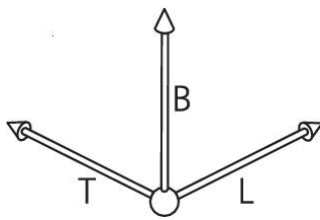

Scatola per muri a intercapedine Quickbox®

Quickbox® Kombi 1x1

- Compatibile con Feller SNAPFIX®
- Per pannelli con spessore 7 - 35 mm
- Indispensabile nelle costruzioni leggere e perni
- Installazione successiva possibile
- Costruzione estremamente robusta
- Per viti del dispositivo Ø 3 mm
- Coppia di serraggio massima 0.5 Nm

| | |
|----------------------------------|----------------|
| Numero Ordine: | 9098-77 |
| E-No: | 372630009 |
| EAN: | 4013456336674 |
| Combinazione | 1x1 |
| Foro Ø | 83 mm |
| Lunghezza | 83 mm |
| Larghezza | 83 mm |
| Profondità | 65 mm |
| Guide per tubo Ø 20 mm | 4 |
| Guide per tubo Ø 25 mm | 4 |
| Imballaggio interno / dell'invio | 20/100 |

La ben nota cassetta per pareti di cavità AGRO con la collaudata tecnologia di fissaggio a capocorda e caratteristiche di prodotto migliorate. Un design pratico e una selezione mirata delle entrate dei tubi permettono un'ampia gamma di usi possibili. Ulteriori applicazioni speciali come l'installazione in pareti sottili con l'aiuto dell'aletta di serraggio zero completano la gamma diversificata. Le certificazioni di Electrosuisse e ESTI documentano gli elevati standard di qualità.