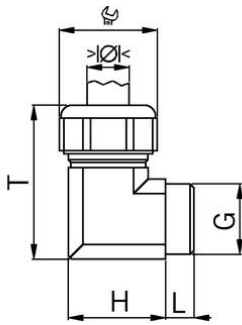

## Winkel-Kabelverschraubungen 90° Kunststoff

### Anschlussgewinde metrisch

- Grau RAL 7032
- Einteiliger Dichteinsatz

<b>Artikel-Nr.:</b>	<b>5215.17.95</b>
E-Nr.:	121780408
EAN:	7611614145785
Material	Polycarbonat
Dichtung	TPE
Einsatztemperatur	-20°C / +100°C
Schutzart	IP68
Gewinde (G)	M16x1.5
Klemmbereich min.	6.5 mm
Klemmbereich max.	9.5 mm
Schlüsselweite	19 mm
Masswert (H)	23 mm
Masswert T	38
Gewindelänge (L)	8 mm
Versand	25