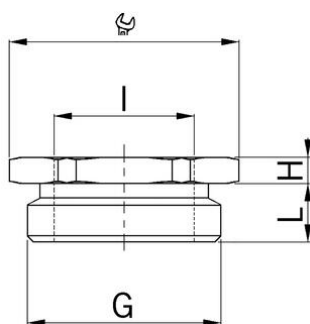

## Réductions et extensions synthétique

## Réductions synthétique

- Filet extérieur métrique
- Filet intérieur métrique
- Gris clair RAL 7035

<b>Réf. d'article :</b>	<b>3455.25.20</b>
E-No:	126341672
EAN:	7611614223629
Matériaux	Polyamide PA 6
Propriétés	sans halogène
Temp. d'utilisation	-30°C / +100°C
Indice de protection	IP54
Filet	IP68, si le filet de raccordement est équipé d'un joint
Filet extérieur	M25x1.5
Filet intérieur	M20x1.5
Ouverture de clé	29 mm
Dimension (H)	6 mm
Longueur du filetage (L)	8 mm
Envoi	100