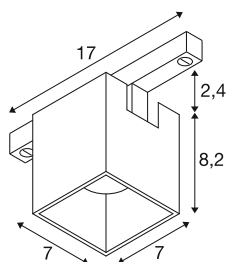

DATI TECNICI

| | |
|--------------------------------|-------------|
| Articolo | 1008983 |
| Numero di diverse finestre | 1 |
| Codice IP | IP20 |
| Dettagli di montaggio | Soffitto |
| Dimmerabile | Si |
| Tecnologia del dimmering | DALI 2 |
| Tensione nominale primaria | 48DC |
| Corrente / tensione secondaria | 175 mA |
| Classe isolamento | III |
| Wattaggio | 6.6 W |
| Temperatura ambiente minima | -20 °C |
| Temperatura ambiente massima | 40 °C |
| Lumen | 800 lm |
| Temperatura colore | 2700 Kelvin |
| Angolo di emissione | 36 ° |
| Colore | oro/nero |
| CRI | 90 |
| UGR ≤ | 16 |
| Durata | 50000 h |
| Risk Group | 1 |
| Lunghezza | 7 cm |
| Larghezza | 7 cm |

| | |
|------------------|---------|
| Altezza | 8.2 cm |
| Peso netto | 0.27 kg |
| Peso lordo | 0.3 kg |
| BIG WHITE pagina | 505 |