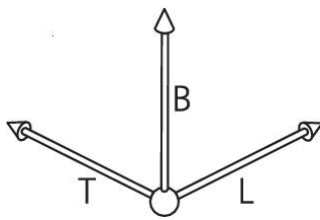

## Quickbox® combinée 2x1

- Compatible avec Feller SNAPFIX®
- Pour une épaisseur de panneau de 7 à 35 mm
- Indispensable pour les constructions légères et les constructions à ossature
- Possibilité d'installation ultérieure
- Construction extrêmement robuste
- Pour vis de l'appareil Ø 3 mm
- Couple de serrage max. 0.5 Nm

<b>Réf. d'article :</b>	<b>9098-77.02</b>
E-No:	372630109
EAN:	7611614202570
Combinaison	2x1
Ø du trou fraisé	83 mm
Longueur	145 mm
Largeur	83 mm
Profondeur	65 mm
Introductions pour tubes Ø 20 mm	6
Introductions pour tubes Ø 25 mm	6
Envoi	50