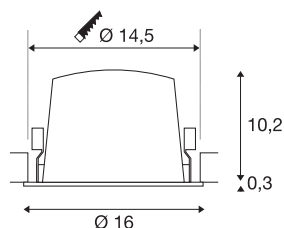

DATI TECNICI

Articolo	1009951
Numero di diverse finestre	1
Codice IP	IP20
Montaggio	Incasso
Dettagli di montaggio	Soffitto
Corrente / tensione secondaria	700 mA
Classe isolamento	III
Wattaggio	24 W
Temperatura ambiente minima	-20 °C
Temperatura ambiente massima	40 °C
Lumen	3600 lm
Temperatura colore	3000 Kelvin
Angolo di emissione	55 °
Colore	bianco/nero
CRI	90
UGR ≤	22
Durata	50000 h
Risk Group	1
Altezza	10.5 cm
Diametro	16 cm
Peso netto	0.7 kg
Peso lordo	0.75 kg

Forma dello scasso	circa
Profondità d'incasso	10.5 cm
Diametro d'incasso	14.5 cm
BIG WHITE pagina	33