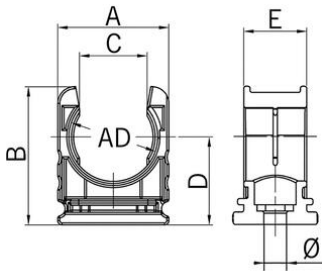

## Porta tubi piccolo RQH

## Supporto tubi piccolo RQH

- Porta tubi RQH
- Grigio

<b>Numero Ordine:</b>	<b>5030.025.021</b>
E-No:	126007321
EAN:	7611614169460
Materiale	Poliammide
Classe di protezione antincendio	V2 secondo UL 94
Caratteristiche	Nervatura all'interno per fissare il tubo
Applicazioni	Montaggio con vite centrale oppure da inserire in un profilo C
Temperatura d'impiego	-40°C / +120°C
Diametro esteriore	28.5 mm
Dimensione A	34.7 mm
Misura B	39.4 mm
Misura C	20.4 mm
Dimensione D	22.7 mm
Misura E	15.0 mm
Diametro	5.5 mm
Invio	25