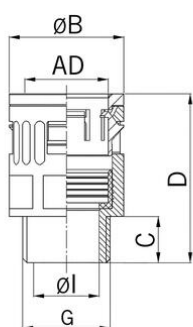

Raccord droit pour conduit synthétique

Raccord droit synthétique pour gaine annelée

- Connecteur rapide RQG-P
- Noir

Réf. d'article :	5020.027.207R
E-No:	126683032
EAN:	7611614005072
Matériaux	Polyamide anti-chocs
Joint	TPE
Classe de feu	V0 (UL 94)
Propriétés	Montage rapide et fiable grâce à la fermeture «push-in», démontage par simple pression sur le verrou du raccord
Application	Reduction / extension directe
Indice de protection	IP68 / IP69
Temp. d'utilisation	-40°C / +120°C
Diamètre extérieur	15.8 mm
Filet de raccordement (G)	Pg 13
Diamètre Ø I	12.5 mm
Diamètre	23.0 mm
Dimension C	10 mm
Dimension D	37.0 mm
Ouverture de clé	21 mm
Envoi	50

Disponible sur demande

- Versions avec filet de raccordement CTG ou NPT