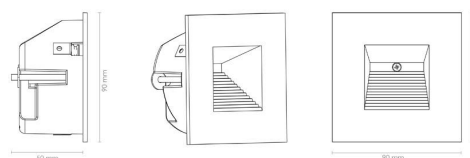

Gehäuse: Aluminium
Farbe: Schwarz (RAL 9004)

Montage/Anschluss

Montage: Einbau, Innen
Anschluss: Anschlussbox

Größe

Breite (mm) W: 90
Höhe (mm) H: 90
Tiefe (T): 50
Lochmaß (mm): 83
Gewicht (kg) brutto/netto: 0.294 / 0.245

Verpackung

Verpackungsmaße (mm): 110 x 105 x 80

7 0 2 1 9 8 9 1 2 0 3 9 1