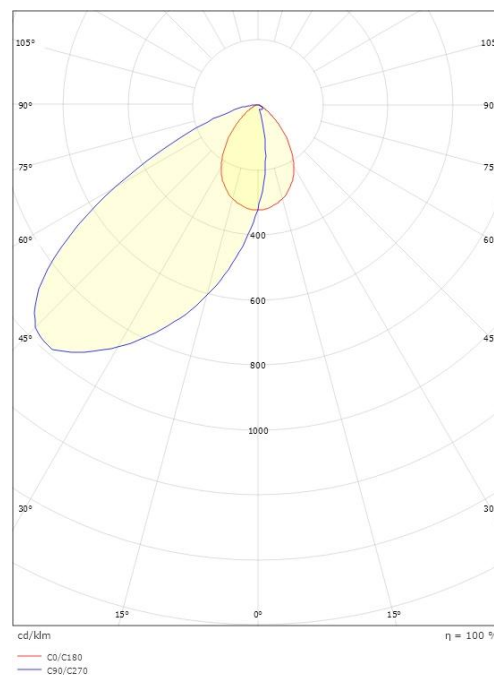

Capella IsoSafe

Capella IsoSafe Schwarz 25lm 4000K Ra>80 Phasenabschnitt

SG Artikelnummer: 912039
EAN: 7021989120391

Elektrisch

System wattage: 2W
Spannung: 220-240V

Lichttechnik

Leuchtmittel: LED
Lichtstrom (lm): 25lm
Lichtausbeute: 13 lm/W
Lichtfarbe: 4000K
Farbwiedergabeindex: Ra>80
MacAdams Faktor: SDCM: 3
Lebensdauer: L80/B50>50.000
Lichtverteilung: Direkt/Asymmetrisch

Steuerung/Dimmen

Typ: Phasenabschnitt

Schutzklasse

Schutzklasse: Klasse II
IP Klasse: IP20

Richtlinien

Lichtquelle mit Energieeffizienzklasse: F
Breeam: Erfüllt HEA 01 für flickerfreie Beleuchtung

Materialien und Ausführung

Gehäuse: Aluminium
Farbe: Schwarz (RAL 9004)

Montage/Anschluss

Montage: Einbau, Innen
Anschluss: Anschlussbox

Größe

Breite (mm) W: 90
Höhe (mm) H: 90
Tiefe (T): 50
Lochmaß (mm): 83
Gewicht (kg) brutto/netto: 0.294 / 0.245

Verpackung

Verpackungsmaße (mm): 110 x 105 x 80

7 0 2 1 9 8 9 1 2 0 3 9 1