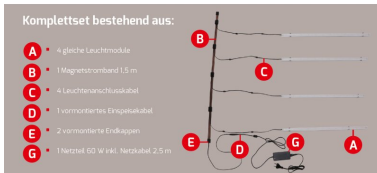

ARTIKEL NR. 600177

**DOTLUX LED-Regalleuchte RETAILO 1130mm 12W 24V 3000K inkl. Netzteil Plug&Play Set 4 Stück**

zur Artikelseite

- Professionelle Beleuchtung für Metallregale
- Bei der Montage an einem Holzregal ist der Art. 3550 zu verwenden
- Blendfreie Polycarbonat-Abdeckung mit 120° Abstrahlwinkel
- Werkzeugloser Austausch des LED-Moduls auch durch eine Nicht-Fachkraft möglich dank DC-Systemstecker
- Hochwertiges Netzteil 100.000 Stunden im Magnetstromband Set Art.Nr. 6068 beige packt
- 3 Magneten im Lieferumfang enthalten
- Das Komplettsatz besteht aus:
  - 4 gleiche Leuchtmodule
  - 1 Magnetstromband 1,5 m
  - 4 Leuchtenanschlusskabel
  - 1 vormontiertes Einspeisekabel
  - 2 vormontierte Endkappen
  - 1 Netzteil 60W inkl. Netzkabel 2,5 m

**WARENGRUPPE** EC000996\_LED-Modul

**NACHFOLGEARTIKEL** -

**GEWICHT IN KG** 1.028

**LEISTUNGS-AUFNAHME IN WATT** 12

**LICHTSTROM NETTO IN LUMEN** 1110

**LUMEN PRO WATT** 93

**ABMESSUNGEN**

**Länge:** 1130mm

**Breite:** 20mm

**Höhe:** 17mm

<b>ABSTRAHLWINKEL</b>	120
<b>SCHUTZART (IP)</b>	IP20
<b>NUTZLEBENSDAUER</b>	ca. 200.000 h bei 25°C
<b>FARBTEMPERATUR IN KELVIN</b>	3000
<b>POWER-FACTOR</b>	0,9
<b>LUMEN PRO WATT</b>	93
<b>SCHUTZKLASSE</b>	II
<b>SPANNUNGSART</b>	DC
<b>SCHALTZYKLEN</b>	> 200.000
<b>EINGANGSSPANNUNGSBEREICH</b>	24
<b>GARANTIE IN JAHREN</b>	5
<b>L80/B10</b>	200000
<b>DIMMEN OHNE DIMMER</b>	Nein
<b>ENABLED LIZENSIERTES PRODUKT</b>	Ja
<b>EINGANGSSPANNUNGSBEREICH LEUCHTE</b>	24
<b>SORTIMENT</b>	Proline
<b>ENERGIEEFFIZIENZKLASSE DER LICHTQUELLE NACH EU-RICHTLINIE 2019/2015</b>	F
<b>LEBENSDAUER L80/B10 BEI 25°C</b>	200000