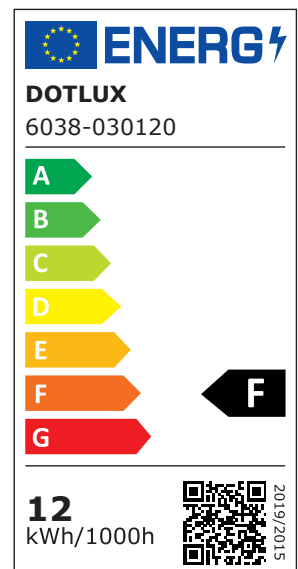

ARTIKEL NR. 600177

**DOTLUX LED-Regalleuchte RETAILO 1130mm 12W 24V 3000K inkl. Netzteil Plug&Play Set 4 Stück**

zur Artikelseite

- Professionelle Beleuchtung für Metallregale
- Bei der Montage an einem Holzregal ist der Art. 3550 zu verwenden
- Blendfreie Polycarbonat-Abdeckung mit 120° Abstrahlwinkel
- Werkzeugloser Austausch des LED-Moduls auch durch eine Nicht-Fachkraft möglich dank DC-Systemstecker
- Hochwertiges Netzteil 100.000 Stunden im Magnetstromband Set Art.Nr. 6068 beige packt
- 3 Magneten im Lieferumfang enthalten
- Das Komplettsatz besteht aus:
  - 4 gleiche Leuchtmodule
  - 1 Magnetstromband 1,5 m
  - 4 Leuchtenanschlusskabel
  - 1 vormontiertes Einspeisekabel
  - 2 vormontierte Endkappen
  - 1 Netzteil 60W inkl. Netzkabel 2,5 m

**WARENGRUPPE** EC000996\_LED-Modul

**NACHFOLGEARTIKEL** -

**GEWICHT IN KG** 1.028

**LEISTUNGS-AUFNAHME IN WATT** 12

**LICHTSTROM NETTO IN LUMEN** 1110

**LUMEN PRO WATT** 93

**ABMESSUNGEN**

**Länge:** 1130mm

**Breite:** 20mm

**Höhe:** 17mm

<b>ABSTRAHLWINKEL</b>	120
<b>SCHUTZART (IP)</b>	IP20
<b>NUTZLEBENSDAUER</b>	ca. 200.000 h bei 25°C
<b>FARBTEMPERATUR IN KELVIN</b>	3000
<b>POWER-FACTOR</b>	0,9
<b>LUMEN PRO WATT</b>	93
<b>SCHUTZKLASSE</b>	II
<b>SPANNUNGSART</b>	DC
<b>SCHALTZYKLEN</b>	> 200.000
<b>EINGANGSSPANNUNGSBEREICH</b>	24
<b>GARANTIE IN JAHREN</b>	5
<b>L80/B10</b>	200000
<b>DIMMEN OHNE DIMMER</b>	Nein
<b>ENABLED LIZENSIERTES PRODUKT</b>	Ja
<b>EINGANGSSPANNUNGSBEREICH LEUCHTE</b>	24
<b>SORTIMENT</b>	Proline
<b>ENERGIEEFFIZIENZKLASSE DER LICHTQUELLE NACH EU-RICHTLINIE 2019/2015</b>	F
<b>LEBENSDAUER L80/B10 BEI 25°C</b>	200000