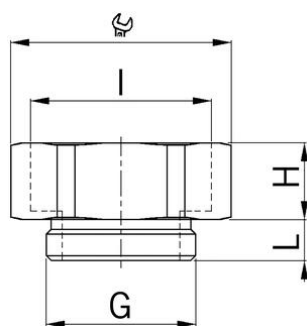

Réductions et extensions laiton

Raccords d'extension laiton

- Filet extérieur métrique
- Filet intérieur métrique
- Avec O-ring

Réf. d'article :	3600.20.25
E-No:	126334620
EAN:	7611614121901
Matériaux	Laiton nickelé
O-ring	NBR
Temp. d'utilisation	-40°C / +100°C
Indice de protection	IP68
Filet extérieur	M20x1.5
Filet intérieur	M25x1.5
Ouverture de clé	30 mm
Dimension (H)	11.5 mm
Dimension L	6 mm
Envoi	25

1 = Filet métrique standard