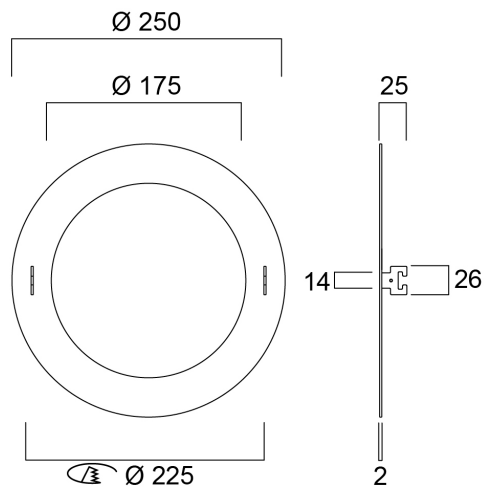

# Adapting Ring RAL9010 175/225/250

Artikelnummer 0030462

**SYLVANIA**

**PRO**

Adapting ring is suitable for the fixture of 175mm cut out. When put together, it can be used in a new cut out of 225mm. Outer ring of 250mm dia. RAL9010.

## Technische Werte

### Größe (mm)

## Packaging

EAN Code	5410288304625
Einzelverpackung Länge (cm)	26.0
Einzelverpackung Breite (cm)	4.5
Einzelverpackung Tiefe (cm)	26.0
DUN 14 (außen)	15410288304622
Anzahl an Einheiten je Außenverpackung	20
Außenverpackung Länge (cm)	53.5
Außenverpackung Breite (cm)	24.5
Außenverpackung Tiefe (cm)	53.5