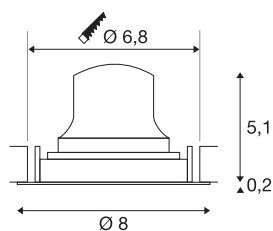

## TECHNISCHE DATEN

Art. Nr.	1009358
Anzahl unterschiedliche Lichtauslässe	1
Dreh- oder Schwenkbar	drehbare Stange und neigbar
IP Code	IP20
Montage	Einbau
Montagedetails	Decke
Sekundär Strom / Spannung	200 mA
Schutzklasse	III
Wattage	6.9 W
minimale Umgebungstemperatur	-20 °C
maximale Umgebungstemperatur	40 °C
Lumen	950 lm
Lichtfarbtemperatur	3000 Kelvin
Abstrahlwinkel	55 °
Farbe	weiss/schwarz
CRI	90
UGR ≤	25
Lebensdauer	50000 h
Risk Group	1
Höhe	5.3 cm
Durchmesser	8 cm
Nettogewicht	0.11 kg

Bruttogewicht	0.22 kg
Ausschnittsform	rund
Einbautiefe	8 cm
Einbaudurchmesser	6.8 cm
BIG WHITE Seite	35