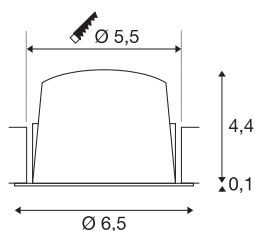

DATI TECNICI

Articolo	1009297
Numero di diverse finestre	1
Codice IP	IP20
Montaggio	Incasso
Dettagli di montaggio	Soffitto
Corrente / tensione secondaria	200 mA
Classe isolamento	III
Wattaggio	6.9 W
Temperatura ambiente minima	-20 °C
Temperatura ambiente massima	40 °C
Lumen	950 lm
Temperatura colore	3000 Kelvin
Angolo di emissione	55 °
Colore	nero/cromo
CRI	90
UGR ≤	25
Durata	50000 h
Risk Group	1
Altezza	4.5 cm
Diametro	6.5 cm
Peso netto	0.1 kg
Peso lordo	0.2 kg

Forma dello scasso	circa
Profondità d'incasso	11 cm
Diametro d'incasso	5.5 cm