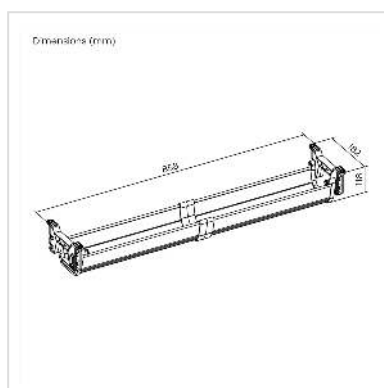

ROLINE Easy2Open Canal de câbles, montage sous le bureau, blanc, 85,8 cm

Numéro d'article	17.03.1309
Constructeur	ROLINE
Référence constructeur	17.03.1309
EAN (pièce unique)	7630049635210

Ce canal de câbles ROLINE Easy2Open permet une gestion ordonnée des câbles avec un accès facile à ceux-ci et dispose de deux hauteurs réglables pour accueillir différents câbles et appareils. Il est conçu pour une organisation efficace du poste de travail.

- Goulotte facile à ouvrir : pour un accès pratique à tous les câbles et multiprises
- Installation facile
- Espace suffisant pour les multiprises, les câbles réseau et les câbles d'ordinateur
- Deux hauteurs réglables pour accueillir différents câbles et appareils
- Charge max. : 5 kg
- Couleur : noir
- Dimensions : 858 x 182 x 118 mm

Caractéristiques techniques

Constructeur	ROLINE
Groupe de produits	Meuble informatique
Types de produits	Pont pour câbles
Couleur	blanc
Longueur	85.8 cm
Comprend	2 canaux de câbles de 449 x 182 x 118 mm
Groupe de matériaux	ABS

Hauteur	118 mm
Largeur	182 mm
Profondeur	858 mm
Poids	674 g
Hauteur du colis	100 mm
Largeur du colis	160 mm
Profondeur du colis	430 mm
Poids du paquet	0.74 kg