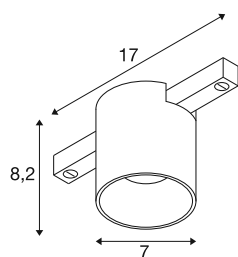

FIX-IT!

48V, DALI, rotondo, binario standard, spot, 2000-3000-K, 7,4 W, 36°, bronzo / nero

Scoprite la massima varietà e il design moderno con i nuovi spot FIX-IT! Farette da 48V per il sistema di binari SLV 48V. Questi farette decorativi e diretti fissano nuovi standard in fatto di illuminazione degli interni e offrono innumerevoli opzioni di design. La serie FIX-IT! è compatibile con i binari a parete/a plafone profondi e standard da 48 V di SLV. Le versioni da 2.700 K o 3.000 K portano in ogni ambiente una luce calda e una notevole efficienza energetica. Con le versioni Dim-to-Warm (2.000 K-3.000 K), gli spot FIX-IT! offrono ancora più possibilità di creare atmosfere di luce accoglienti. Questi farette offrono anche una soluzione illuminotecnica sostenibile con una durata di 50.000 ore. La serie FIX-IT! I farette non colpiscono solamente dal punto di vista tecnico, ma anche da quello estetico: il design compatto assicura un aspetto generale elegante. Sono disponibili nelle intramontabili combinazioni di colori nero/nero, bianco/nero, oro/nero e bronzo/nero. Inoltre, i diversi design (rotondo o quadrato) e gli inserti decorativi colorati intercambiabili offrono ulteriori opzioni di personalizzazione. Provate la combinazione perfetta di illuminazione di alta qualità e libertà creativa: FIX-IT! apre nuovi orizzonti nella progettazione illuminotecnica.

DATI TECNICI

Articolo	1008956
Numero di diverse finestre	1
Codice IP	IP20
Dettagli di montaggio	Soffitto
Dimmerabile	Si
Tecnologia del dimmering	DALI 2, Dim-to-Warm
Tensione nominale primaria	48DC
Corrente / tensione secondaria	350 mA
Classe isolamento	III
Wattaggio	7.4 W
Temperatura ambiente minima	-20 °C
Temperatura ambiente massima	40 °C
Lumen	3 / 480 lm
Temperatura colore	2000-3000 Kelvin
Angolo di emissione	36 °
Colore	bronzo/nero
CRI	90
UGR ≤	19
Durata	50000 h
Risk Group	1
Altezza	8.2 cm
Diametro	7 cm

Peso netto	0.2 kg
Peso lordo	0.24 kg
BIG WHITE pagina	501