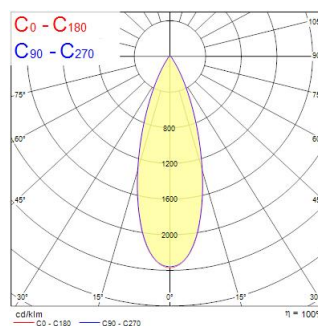

Dati tecnici

Dimensioni (mm)

Fotometrie

Distance [m]	Cone diameter [m]	Beam angle [°]	Illuminance [lx]
0.5	0.51	36°	1536
1.0	1.03	36°	374
1.5	1.54	36°	167
2.0	2.06	36°	94
2.5	2.57	36°	58
3.0	3.08	36°	41

Distance [m] Cone diameter [m] Illuminance [lx]
 — C0 - C180 (Half beam angle: 54.4°)

Dati ottici

Flusso luminoso dell'apparecchio (lm)	3024
Efficienza apparecchio lm/W	95
Temperatura di colore correlata (K)	4000
Colore della luce	Bianco Neutro
CRI (Ra)	90
Consistenza colore (SDCM)	SDCM5
Angolo (°)	36
Gruppo di rischio fotobiologico	RG1

SYLVANIA

Dati dimensionali

Colore del prodotto	Bianco
Classificazione IP	IP20
Classificazione IK	IK03
Lunghezza nominale del prodotto (mm)	86
Larghezza nominale prodotto (mm)	81
Altezza nominale prodotto (mm)	283
Peso (Kg)	0.892