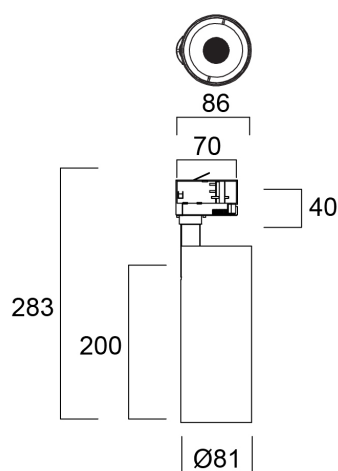

Pixo Medium 3000lm 940 NB MB WB Bianco

Codice n. 0005448

SYLVANIA

Integrated LED spotlight, Textured White - RAL9016, simple and slick integral design with no driver box and without any visible screws, ideal for retail applications, die-cast aluminium body, passive cooling heatsink. Beam angle: 36°, additional lenses 24° and 54° beam angle included, color temperature: 4000k, total system power: 32W, total fixture output: 3024 lm, LOR: 100%, colour rendering: Ra: 90 typical, IR/UV free light source without heat radiation, operating voltage: 220-240V / 50-60Hz, electronic driver, non-dimmable, ultra low LED flickering rate (5% or less), power factor: >0.90, electrical protection: Class I, Powergear 3-circuit adapter suitable for 3-circuit tracks, ingress protection rating: IP20, suitable for internal environment only, horizontal rotation: 345°, vertical tilt: 90°, dimensions: Ø81x86x283, weight: 0.892kg. Compatible with OneTrack.

Dati tecnici

Dimensioni (mm)

Fotometrie

Distance [m]	Cone diameter [m]	Beam angle [°]	Illuminance [lx]
0.5	0.51	36°	1536
1.0	1.03	36°	374
1.5	1.54	36°	167
2.0	2.06	36°	94
2.5	2.57	36°	58
3.0	3.08	36°	41

Distance [m] Cone diameter [m] Illuminance [lx]
 — C0 - C180 (Half beam angle: 54.4°)

SYLVANIA

Dati dimensionali

Colore del prodotto	Bianco
Classificazione IP	IP20
Classificazione IK	IK03
Lunghezza nominale del prodotto (mm)	86
Larghezza nominale prodotto (mm)	81
Altezza nominale prodotto (mm)	283
Peso (Kg)	0.892

Dati di imballo

Codice EAN prodotto	5410288054483
Lunghezza/altezza imballo singolo (cm)	12.0
Larghezza imballo singolo (cm)	12.0
Profondità imballo interno (cm) (singolo)	29.5
DUN14_2	15410288054480
Quantità per imballo esterno	8
Lunghezza/ Altezza imballo esterno (cm)	50.0
Packaging outer width (cm)	25.0
Profondità imballo esterno (cm)	31.0