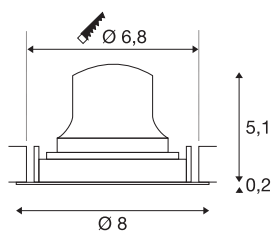

## TECHNISCHE DATEN

Art. Nr.	1009369
Anzahl unterschiedliche Lichtauslässe	1
Dreh- oder Schwenkbar	drehbare Leiste und neigbar
IP Code	IP20
Montage	Einbau
Montagedetails	Decke
Sekundär Strom / Spannung	200 mA
Schutzklasse	III
Wattage	6.9 W
minimale Umgebungstemperatur	-20 °C
maximale Umgebungstemperatur	40 °C
Lumen	1000 lm
Lichtfarbtemperatur	4000 Kelvin
Abstrahlwinkel	55 °
Farbe	schwarz/chrom
CRI	90
UGR ≤	25
Lebensdauer	50000 h
Risk Group	1
Höhe	5.3 cm
Durchmesser	8 cm
Nettogewicht	0.11 kg

Bruttogewicht	0.22 kg
Ausschnittsform	rund
Einbautiefe	8 cm
Einbaudurchmesser	6.8 cm